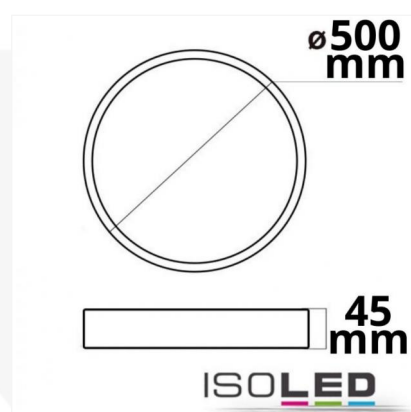

**LED Deckenleuchte PRO schwarz, 36W, rund, 500mm, ColorSwitch 2700K|3000K|4000K, dimmbar**

Artikelnummer: 283507

**Produktspezifikation:**

Manual

LED Deckenleuchte PRO schwarz, 36W, rund, 500mm, ColorSwitch 2700K|3000K|4000K, dimmbar

ISOLED

ø500 mm

45 mm

ISOLED