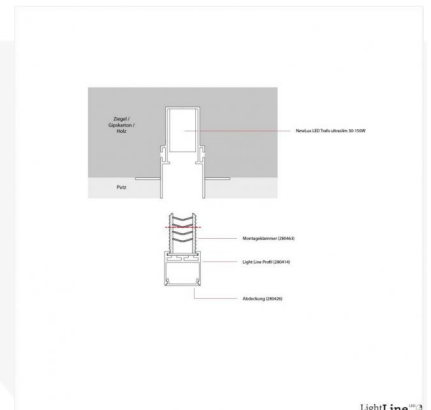

LightLine™