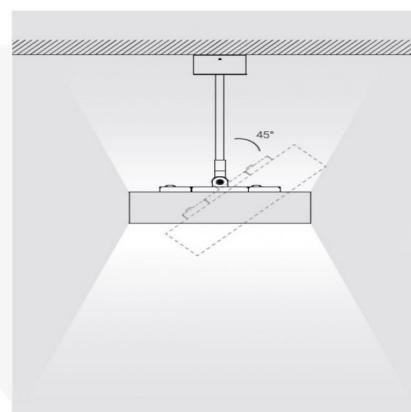

Surface Corner D/I, 1110mm, 3000K, 134,4W, IP20, weiss, On/Off, UGR<19

Artikelnummer: 282320

Produktspezifikation:

Material:	Metall
Material 1:	Alu
Farbe 1:	weiss
Material 2:	Dark Microcrystal
Farbe 2:	weiss
Breite in mm:	1000.0
Länge in mm:	1000.0
Spannung:	220-250VAC
Farbtemperatur:	3000
Winkel:	120°
Schaltzyklen:	100000
Anlaufzeit:	>0,1
Energieklasse:	A++
Umgebungstemperatur:	-20° - 40°
Betriebsstunden lt. Hersteller:	50000
Schutzart:	IP20
Dimmbar:	Nein
Inkl. Trafo:	Ja
Inkl. Leuchtmittel:	Ja
Innenbereich:	Ja
UGR:	UGR<19
Lichtverteilung:	direkt/indirekt
Produktfamilie:	NewLuxLed
Garantie in Jahren:	5

NewLux^{LED}

NewLux^{LED}