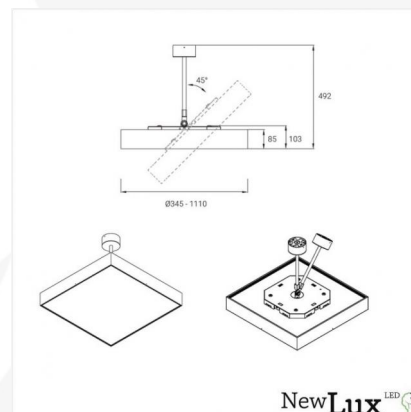

Surface Corner D/I, 1110mm, 3000K, 134,4W, IP20, weiss, On/Off, UGR<19

Artikelnummer: 282320

Produktspezifikation:

Material:	Metall
Material 1:	Alu
Farbe 1:	weiss
Material 2:	Dark Microcrystal
Farbe 2:	weiss
Breite in mm:	1000.0
Länge in mm:	1000.0
Spannung:	220-250VAC
Farbtemperatur:	3000
Winkel:	120°
Schaltzyklen:	100000
Anlaufzeit:	>0,1
Energieklasse:	A++
Umgebungstemperatur:	-20° - 40°
Betriebsstunden lt. Hersteller:	50000
Schutzart:	IP20
Dimmbar:	Nein
Inkl. Trafo:	Ja
Inkl. Leuchtmittel:	Ja
Innenbereich:	Ja
UGR:	UGR<19
Lichtverteilung:	direkt/indirekt
Produktfamilie:	NewLuxLed
Garantie in Jahren:	5

NewLux^{LED}

NewLux^{LED}