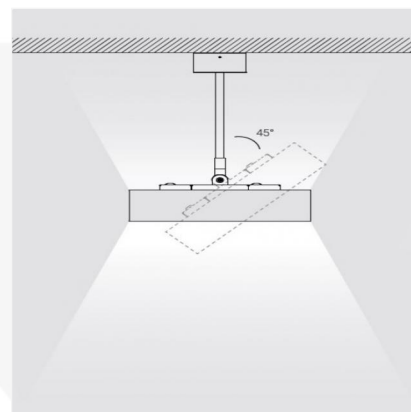

Surface Corner D/I, 830mm, 3000K, 57,1W, IP20, weiss, Dali, UGR<19

Artikelnummer: 282317

Produktspezifikation:

Material:	Metall
Material 1:	Alu
Farbe 1:	weiss
Material 2:	Dark Microcrystal
Farbe 2:	weiss
Breite in mm:	800.0
Länge in mm:	800.0
Spannung:	220-250VAC
Farbtemperatur:	3000
Winkel:	120°
Schaltzyklen:	100000
Anlaufzeit:	>0,1
Energieklasse:	A++
Umgebungstemperatur:	-20° - 40°
Betriebsstunden lt. Hersteller:	50000
Schutzart:	IP20
Dimmbar:	Ja
Dimmspezifikation:	Dali Switch DimDALI/Switch
Inkl. Trafo:	Ja
Inkl. Leuchtmittel:	Ja
Innenbereich:	Ja
UGR:	UGR<19
Lichtverteilung:	direkt/indirekt
Produktfamilie:	NewLuxLed
Garantie in Jahren:	5

NewLux^{LED}

NewLux^{LED}