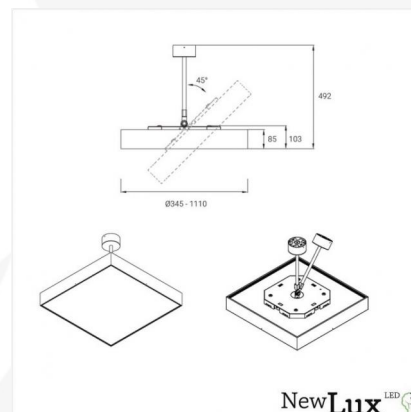

Surface Corner D/I, 830mm, 3000K, 57,1W, IP20, weiss, Dali, UGR<19

Artikelnummer: 282317

Produktspezifikation:

Material:	Metall
Material 1:	Alu
Farbe 1:	weiss
Material 2:	Dark Microcrystal
Farbe 2:	weiss
Breite in mm:	800.0
Länge in mm:	800.0
Spannung:	220-250VAC
Farbtemperatur:	3000
Winkel:	120°
Schaltzyklen:	100000
Anlaufzeit:	>0,1
Energieklasse:	A++
Umgebungstemperatur:	-20° - 40°
Betriebsstunden lt. Hersteller:	50000
Schutzart:	IP20
Dimmbar:	Ja
Dimmspezifikation:	Dali Switch DimDALI/Switch
Inkl. Trafo:	Ja
Inkl. Leuchtmittel:	Ja
Innenbereich:	Ja
UGR:	UGR<19
Lichtverteilung:	direkt/indirekt
Produktfamilie:	NewLuxLed
Garantie in Jahren:	5

NewLux^{LED}

NewLux^{LED}