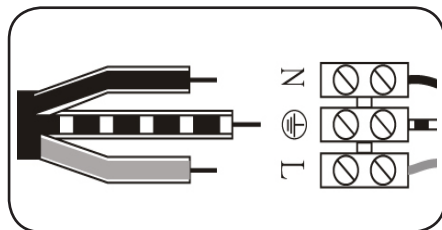

Deckeneinbauleuchten / Build in ceiling lights

Deckeneinbauringe / Ceiling recessed ring

Bitte Stromversorgung ausschalten!
Please turn Off the power!

Bitte entnehmen Sie das Maß dem Datenblatt.
Please refer to the measure of the data sheet.

N = Blau • ⊕ = Gelb / Grün • L = Braun
N = Blue • ⊕ = Yellow / Green • L = Brown

Bitte Stromversorgung einschalten!
Please turn On the power!