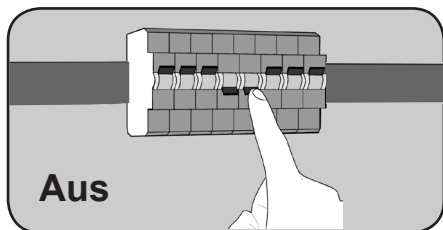

Deckeneinbauleuchten / Build in ceiling lights

Deckeneinbauringe / Ceiling recessed ring

Bitte Stromversorgung ausschalten!
Please turn Off the power!

Bitte entnehmen Sie das Maß dem Datenblatt.
Please refer to the measure of the data sheet.

N = Blau • ⊕ = Gelb / Grün • L = Braun
N = Blue • ⊕ = Yellow / Green • L = Brown

Bitte Stromversorgung einschalten!
Please turn On the power!