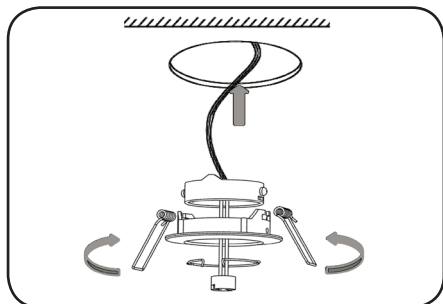

Deckeneinbauleuchten / Build in ceiling lights

Deckeneinbauringe / Ceiling recessed ring

Bitte Stromversorgung ausschalten!
Please turn Off the power!

Bitte entnehmen Sie das Maß dem Datenblatt.
Please refer to the measure of the data sheet.

N = Blau • ⊕ = Gelb / Grün • L = Braun
N = Blue • ⊕ = Yellow / Green • L = Brown

Bitte Stromversorgung einschalten!
Please turn On the power!