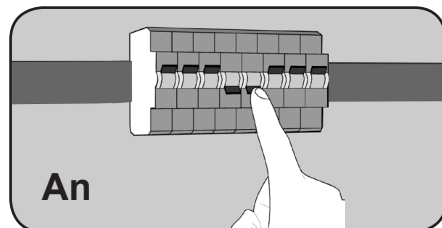

Deckeneinbauleuchten / Build in ceiling lights

Deckeneinbauringe / Ceiling recessed ring

Bitte Stromversorgung ausschalten!
Please turn Off the power!

Bitte entnehmen Sie das Maß dem Datenblatt.
Please refer to the measure of the data sheet.

N = Blau • ⊕ = Gelb / Grün • L = Braun
N = Blue • ⊕ = Yellow / Green • L = Brown

Bitte Stromversorgung einschalten!
Please turn On the power!