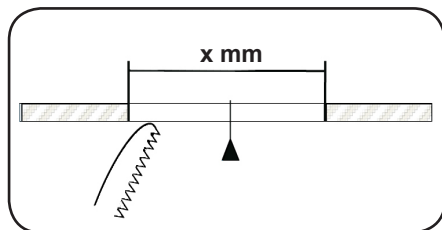

Deckeneinbauleuchten / Build in ceiling lights

Deckeneinbauringe / Ceiling recessed ring

Bitte Stromversorgung ausschalten!
Please turn Off the power!

Bitte entnehmen Sie das Maß dem Datenblatt.
Please refer to the measure of the data sheet.

N = Blau • ⊕ = Gelb / Grün • L = Braun
N = Blue • ⊕ = Yellow / Green • L = Brown

Bitte Stromversorgung einschalten!
Please turn On the power!