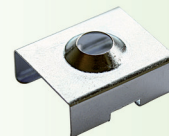

Montageprofil „ECK“, eloxiert L: 2000mm
ART.NR: 111364

Abdeckung „MILKY“ für MINI-MAXI-
ROUND-ECK-MULTI, L: 2000mm
ART.NR: 111368

Endkappe für Profil „ECK“ silber
ART.NR: 111384

Abdeckung „KLAR“ für MINI-MAXI-
ROUND-ECK-MULTI, L: 2000mm
ART.NR: 111369

Endkappe für Profil „ECK“ silber,
inkl. Kabeldurchführung
ART.NR: 111385

Linearlinse für MINI-MAXI-ROUND-
ECK-MULTI, L: 2000mm
ART.NR: 111369

Montagehalter für
Profil „ECK“, verzinkt
ART.NR: 111389

Montagebügel schwenkbar, für
Profil „ECK/ROUND“
ART.NR: 111586